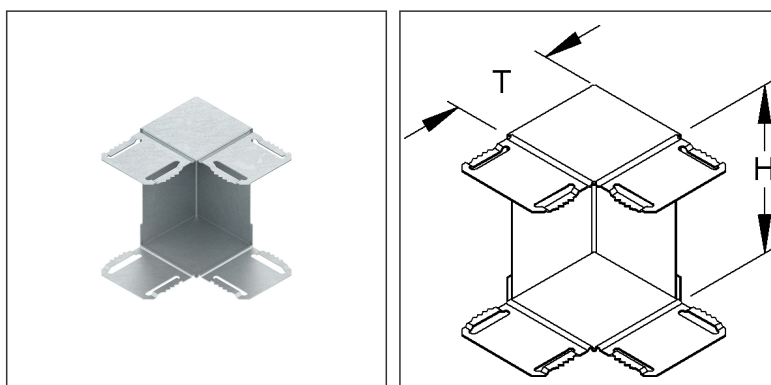

### Inneneckeinsatz 90°

#### Ersatzartikel

<b>GKIE 220T90 C</b>	GK-Inneneckeinsatz 90°, 220x90 mm, Stahl, bandverzinkt DIN EN 10346, pulverbeschichtet
----------------------	--

#### Artikelbeschreibung

GK-Inneneckeinsatz 90°, 220x80 mm, De-Öffnung 78 mm, Stahl, bandverzinkt DIN EN 10346, pulverbeschichtet, RAL 7035, lichtgrau

#### Physische Artikeldimensionen

Höhe	220 mm
Breite	129,00 mm
Tiefe / Länge	129,00 mm