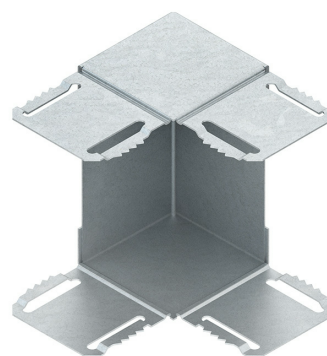

### Inneneckeinsatz 90°

#### Ersatzartikel

<b>GKIE 220T90 C</b>	GK-Inneneckeinsatz 90°, 220x90 mm, Stahl, bandverzinkt DIN EN 10346, pulverbeschichtet
----------------------	--

#### Artikelbeschreibung

GK-Inneneckeinsatz 90°, 220x80 mm, De-Öffnung 78 mm, Stahl, bandverzinkt DIN EN 10346, pulverbeschichtet, RAL 7035, lichtgrau

#### Physische Artikeldimensionen

Höhe	220 mm
Breite	129,00 mm
Tiefe / Länge	129,00 mm